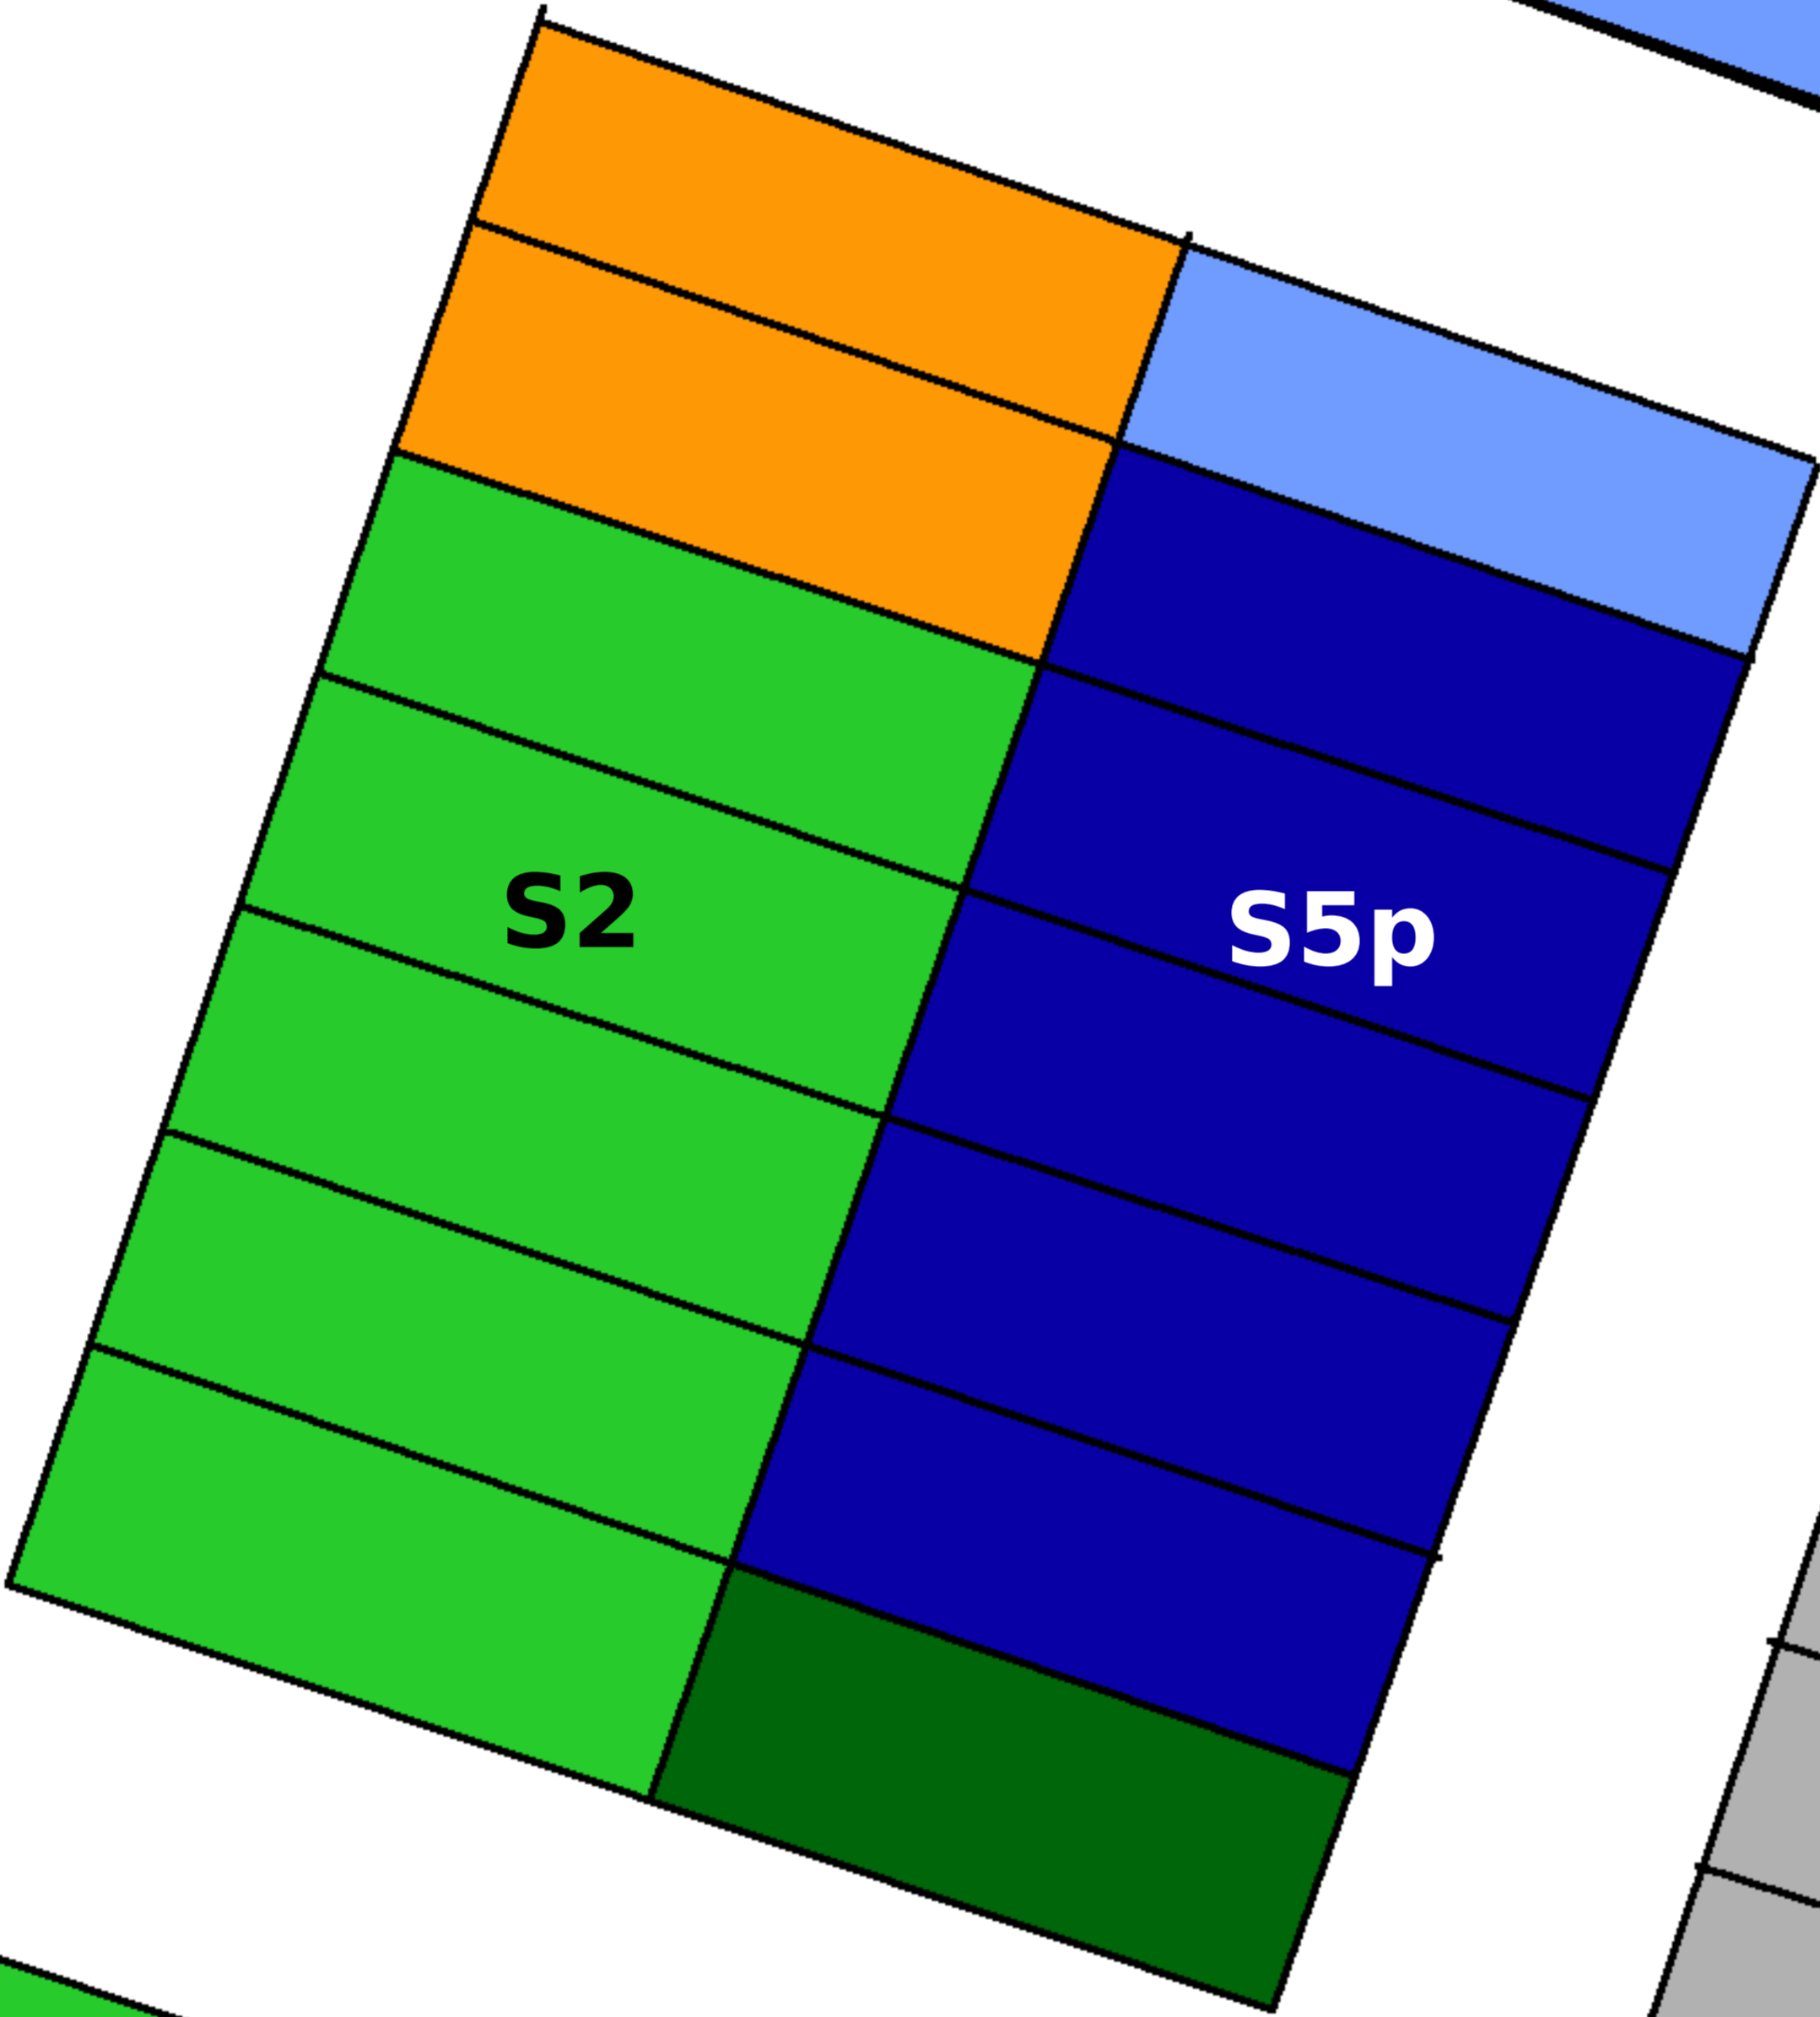

Slipen

S1

S4

S2

S5p

Parkväg

H3

Jv1

Lv2

Lv1

H4

H1

H2

Lv3

H5

Lv4

Kärret

Ekensbergs båtsällskap  
upptagning 2019